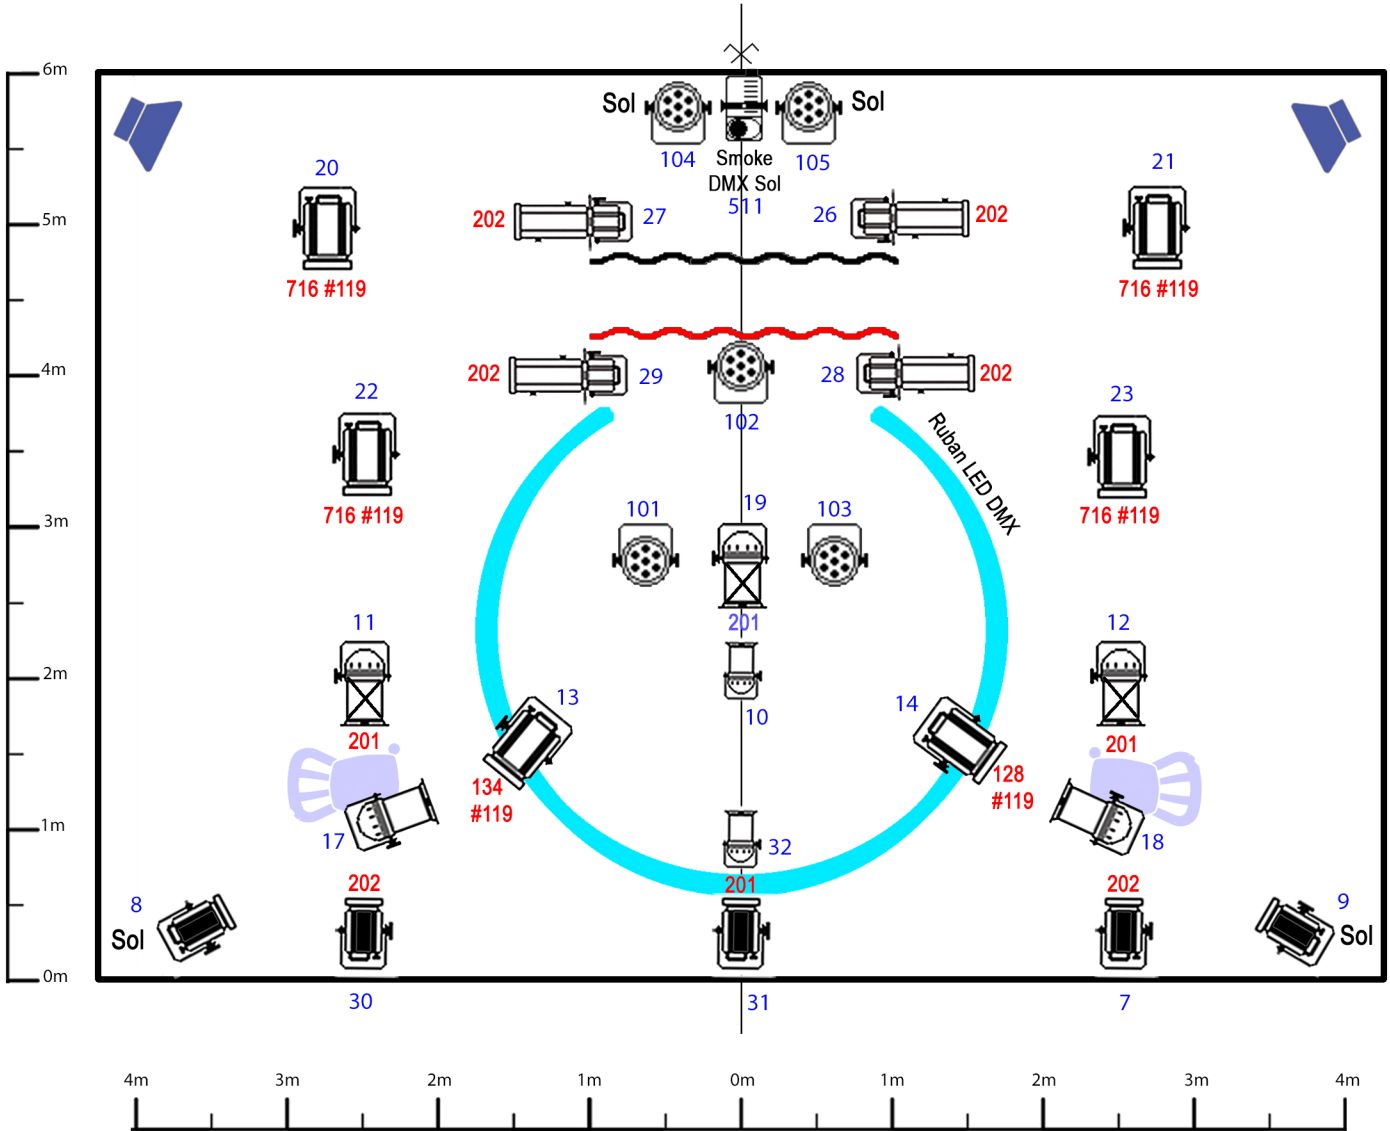

LE VOYAGEUR DEBOUT "C'est du Joly"

9 x PC 1kW

5 x PC 650W

2 x F1

5 x PAR LED (3 fournis par Cie)

2 x PAR 64 Cp 62

5 x PAR 64 Cp 61

Machine à fumée DMX (Fournis par Cie)